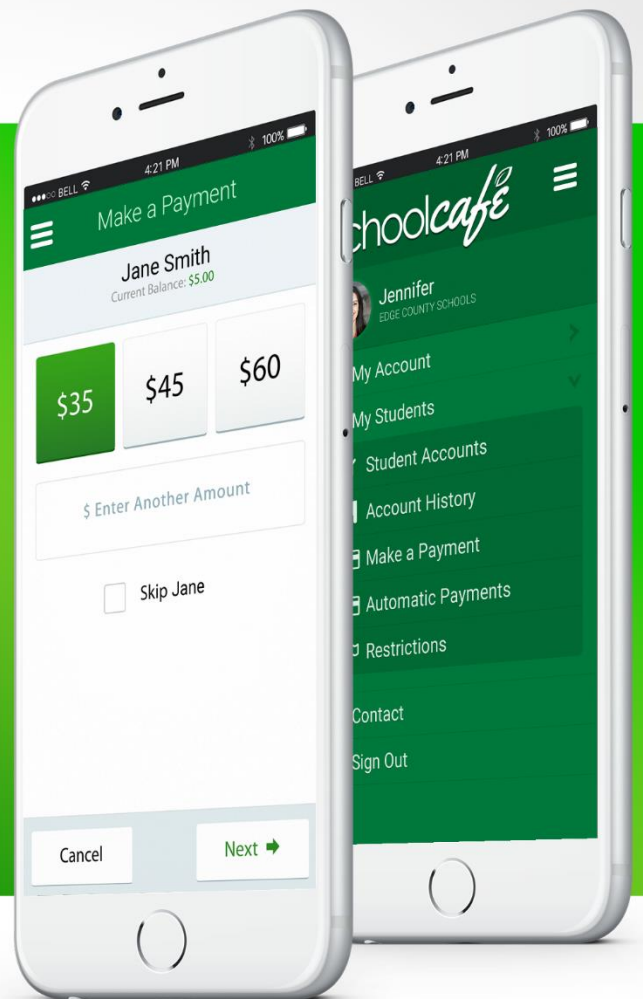

- Revise el saldo de la cuenta de la cafetería tu hijo
- Haz pagos y recibe avisos de saldos bajos
- Revisa gastos y compras diarios
- Avisos de saldos bajos

Lebanon School District orgullosamente ofrece SchoolCafé, la manera más segura para realizar pagos en línea a las cuentas de la cafetería de tus hijos.